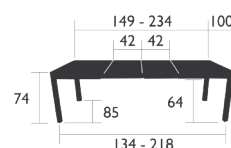

RIBAMBELLE

5220 - TABLE 1 ALLONGE | 149/191 X 100 CM

DESIGN STUDIO FERMOB

Structure aluminium
 Plateau aluminium
 Système télescopique avec mécanisme sur roulements en inox
 Coffret de rangement de l'allonge sous le plateau
 Cale de table pour hivernage
 Produits compatibles :
 HOUSSE DE PROTECTION 160 X 100 POUR TABLE - HOUSSES

35,9 kg

5221 - TABLE 2 ALLONGES | 149/234 X 100 CM

DESIGN STUDIO FERMOB

Structure aluminium
 Plateau aluminium
 Système télescopique avec mécanisme sur roulements en inox
 Coffret de rangement des allonges sous le plateau
 Cale de table pour hivernage
 Produits compatibles :
 HOUSSE DE PROTECTION 160 X 100 POUR TABLE - HOUSSES

41,2 kg

5222 - TABLE 3 ALLONGES XL | 149/299 X 100 CM

DESIGN STUDIO FERMOB

Structure aluminium
 Plateau aluminium
 Système télescopique avec mécanisme sur roulements en inox
 Coffret de rangement des allonges sous le plateau
 Cale de table pour hivernage
 Produits compatibles :
 HOUSSE DE PROTECTION 160 X 100 POUR TABLE - HOUSSES

50,4 kg