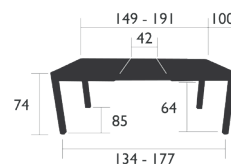

RIBAMBELLE

5220 - TABLE 1 ALLONGE | 149/191 X 100 CM

DESIGN STUDIO FERMOB

Structure aluminium
 Plateau aluminium
 Système télescopique avec mécanisme sur roulements en inox
 Coffret de rangement de l'allonge sous le plateau
 Cale de table pour hivernage
 Produits compatibles :
 HOUSSE DE PROTECTION 160 X 100 POUR TABLE - HOUSSES

35,9 kg

5221 - TABLE 2 ALLONGES | 149/234 X 100 CM

DESIGN STUDIO FERMOB

Structure aluminium
 Plateau aluminium
 Système télescopique avec mécanisme sur roulements en inox
 Coffret de rangement des allonges sous le plateau
 Cale de table pour hivernage
 Produits compatibles :
 HOUSSE DE PROTECTION 160 X 100 POUR TABLE - HOUSSES

41,2 kg

5222 - TABLE 3 ALLONGES XL | 149/299 X 100 CM

DESIGN STUDIO FERMOB

Structure aluminium
 Plateau aluminium
 Système télescopique avec mécanisme sur roulements en inox
 Coffret de rangement des allonges sous le plateau
 Cale de table pour hivernage
 Produits compatibles :
 HOUSSE DE PROTECTION 160 X 100 POUR TABLE - HOUSSES

50,4 kg