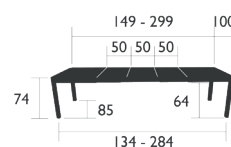

RIBAMBELLE

5220 - TABLE 1 ALLONGE | 149/191 X 100 CM

DESIGN STUDIO FERMOB

Structure aluminium
 Plateau aluminium
 Système télescopique avec mécanisme sur roulements en inox
 Coffret de rangement de l'allonge sous le plateau
 Cale de table pour hivernage
 Produits compatibles :
 HOUSSE DE PROTECTION 160 X 100 POUR TABLE - HOUSSES

35,9 kg

5221 - TABLE 2 ALLONGES | 149/234 X 100 CM

DESIGN STUDIO FERMOB

Structure aluminium
 Plateau aluminium
 Système télescopique avec mécanisme sur roulements en inox
 Coffret de rangement des allonges sous le plateau
 Cale de table pour hivernage
 Produits compatibles :
 HOUSSE DE PROTECTION 160 X 100 POUR TABLE - HOUSSES

41,2 kg

5222 - TABLE 3 ALLONGES XL | 149/299 X 100 CM

DESIGN STUDIO FERMOB

Structure aluminium
 Plateau aluminium
 Système télescopique avec mécanisme sur roulements en inox
 Coffret de rangement des allonges sous le plateau
 Cale de table pour hivernage
 Produits compatibles :
 HOUSSE DE PROTECTION 160 X 100 POUR TABLE - HOUSSES

50,4 kg