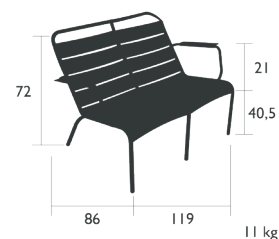

4212 - FAUTEUIL LOUNGE

DESIGN FRÉDÉRIC SOFIA

Structure tube aluminium
Assise lattes galbées aluminium
Dossier(s) lattes galbées aluminium
Accoudoir(s) lattes aluminium
Patins silence
Empilabilité : x 6 (Haut. pile : 101 cm)
Produits compatibles :
COUSSIN OUTDOOR 96 X 47 CM - BASICS

LUXEMBOURG

LOUNGE

4104 - FAUTEUIL BAS

DESIGN FRÉDÉRIC SOFIA

DOMESTIQUE COLLECTIF INTENSIF 9 IPAC 24

Structure tube aluminium
Assise lattes galbées aluminium
Dossier(s) lattes galbées aluminium
Accoudoir(s) lattes aluminium
Patins silence
Empilabilité : x 6 (Haut. pile : 102 cm)
Produits compatibles :
COUSSIN OUTDOOR 96 X 47 CM - BASICS
APPUI-TÊTE FAUTEUIL BAS - LUXEMBOURG

4165 - APPUI-TÊTE FAUTEUIL BAS

DESIGN FRÉDÉRIC SOFIA

DOMESTIQUE COLLECTIF INTENSIF 9 IPAC 24

Structure tube aluminium
Tissu outdoor TTE Batyline® ISO/DUO ou Batyline® STEREO [NEW] :
indéchirable, résistant aux taches, à la moisissure et aux déformations
Coloris disponibles p. I Bis
Produits compatibles :
FAUTEUIL BAS - LUXEMBOURG
FAUTEUIL BAS ACIER - LUXEMBOURG

4105 - FAUTEUIL BAS DUO

DESIGN FRÉDÉRIC SOFIA

DOMESTIQUE COLLECTIF INTENSIF 9 IPAC x2 24

Structure tube aluminium
Assise lattes galbées aluminium
Dossier(s) lattes galbées aluminium
Accoudoir(s) lattes aluminium
Patins silence
Empilabilité : x 4 (Haut. pile : 85 cm)