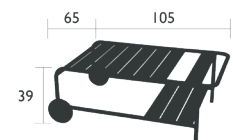

LUXEMBOURG

LOUNGE

4160 - PETITE TABLE BASSE / REPOSE-PIEDS

DESIGN FRÉDÉRIC SOFIA

Structure tube aluminium
Plateau lattes aluminium
Patins silence

3 kg

4161 - GRANDE TABLE BASSE / BANC

DESIGN FRÉDÉRIC SOFIA

Structure tube aluminium
Plateau lattes aluminium
Patins silence

5 kg

4168 - TABLE BASSE À ROUES

DESIGN FRÉDÉRIC SOFIA

Structure aluminium
Plateau lattes aluminium
Roues : bande de roulement en PVC souple transparent,
Corps des roues en aluminium peint
Patins silence