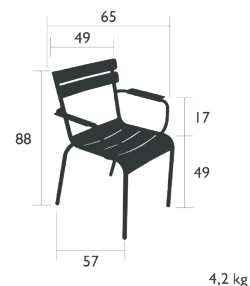

LUXEMBOURG

REPAS

4111 - TABOURET

DESIGN FRÉDÉRIC SOFIA

Structure tube aluminium
Assise lattes galbées aluminium
Patins silence
Empilabilité : x 10 (Haut. pile : 92 cm)
Produits compatibles :
GALETTE OUTDOOR 41 X 38 CM - COLOR MIX

4101 - CHAISE

DESIGN FRÉDÉRIC SOFIA

Structure tube aluminium
Assise lattes galbées aluminium
Dossier(s) lattes galbées aluminium
Patins silence
Empilabilité : x 10 (Haut. pile : 123.5 cm)
Produits compatibles :
GALETTE OUTDOOR SKIN 45 X 40 CM - BASICS
GALETTE OUTDOOR 37 X 41 CM - BASICS
GALETTE OUTDOOR 41 X 38 CM - COLOR MIX

4102 - BRIDGE

DESIGN FRÉDÉRIC SOFIA

Structure tube aluminium
Assise lattes galbées aluminium
Dossier(s) lattes galbées aluminium
Accoudoir(s) lattes aluminium
Patins silence
Empilabilité : x 8 (Haut. pile : 116 cm)
Produits compatibles :
GALETTE OUTDOOR SKIN 45 X 40 CM - BASICS
GALETTE OUTDOOR 37 X 41 CM - BASICS
GALETTE OUTDOOR 41 X 38 CM - COLOR MIX