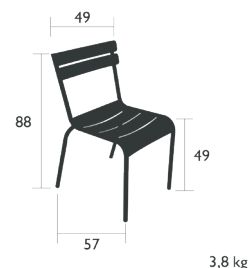

LUXEMBOURG

REPAS

4111 - TABOURET

DESIGN FRÉDÉRIC SOFIA

Structure tube aluminium
Assise lattes galbées aluminium
Patins silence
Empilabilité : x 10 (Haut. pile : 92 cm)
Produits compatibles :
GALETTE OUTDOOR 41 X 38 CM - COLOR MIX

4101 - CHAISE

DESIGN FRÉDÉRIC SOFIA

Structure tube aluminium
Assise lattes galbées aluminium
Dossier(s) lattes galbées aluminium
Patins silence
Empilabilité : x 10 (Haut. pile : 123.5 cm)
Produits compatibles :
GALETTE OUTDOOR SKIN 45 X 40 CM - BASICS
GALETTE OUTDOOR 37 X 41 CM - BASICS
GALETTE OUTDOOR 41 X 38 CM - COLOR MIX

4102 - BRIDGE

DESIGN FRÉDÉRIC SOFIA

Structure tube aluminium
Assise lattes galbées aluminium
Dossier(s) lattes galbées aluminium
Accoudoir(s) lattes aluminium
Patins silence
Empilabilité : x 8 (Haut. pile : 116 cm)
Produits compatibles :
GALETTE OUTDOOR SKIN 45 X 40 CM - BASICS
GALETTE OUTDOOR 37 X 41 CM - BASICS
GALETTE OUTDOOR 41 X 38 CM - COLOR MIX