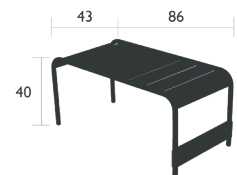

4105 - FAUTEUIL BAS DUO

DESIGN FRÉDÉRIC SOFIA

DOMESTIQUE COLLECTIF INTENSIF 9 IPAC x2 24

Structure tube aluminium
Assise lattes galbées aluminium
Dossier(s) lattes galbées aluminium
Accoudoir(s) lattes aluminium
Patins silence
Empilabilité : x 4 (Haut. pile : 85 cm)

LUXEMBOURG

LOUNGE

4160 - PETITE TABLE BASSE / REPOSE-PIEDS

DESIGN FRÉDÉRIC SOFIA

Structure tube aluminium
Plateau lattes aluminium
Patins silence

3 kg

4161 - GRANDE TABLE BASSE / BANC

DESIGN FRÉDÉRIC SOFIA

Structure tube aluminium
Plateau lattes aluminium
Patins silence

5 kg

4168 - TABLE BASSE À ROUES

DESIGN FRÉDÉRIC SOFIA

Structure aluminium
Plateau lattes aluminium
Roues : bande de roulement en PVC souple transparent,
Corps des roues en aluminium peint
Patins silence