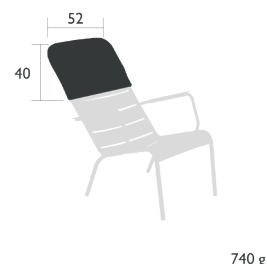

Structure tube aluminium
Assise lattes galbées aluminium
Dossier(s) lattes galbées aluminium
Patins silence
Empilabilité : x 6 (Haut. pile : 101 cm)
Produits compatibles :
COUSSIN OUTDOOR 96 X 47 CM - BASICS

4212 - FAUTEUIL LOUNGE

DESIGN FRÉDÉRIC SOFIA

Structure tube aluminium
Assise lattes galbées aluminium
Dossier(s) lattes galbées aluminium
Accoudoir(s) lattes aluminium
Patins silence
Empilabilité : x 6 (Haut. pile : 101 cm)
Produits compatibles :
COUSSIN OUTDOOR 96 X 47 CM - BASICS

LUXEMBOURG

LOUNGE

4104 - FAUTEUIL BAS

DESIGN FRÉDÉRIC SOFIA

DOMESTIQUE COLLECTIF INTENSIF 9 IPAC 24

Structure tube aluminium
Assise lattes galbées aluminium
Dossier(s) lattes galbées aluminium
Accoudoir(s) lattes aluminium
Patins silence
Empilabilité : x 6 (Haut. pile : 102 cm)
Produits compatibles :
COUSSIN OUTDOOR 96 X 47 CM - BASICS
APPUI-TÊTE FAUTEUIL BAS - LUXEMBOURG

4105 - FAUTEUIL BAS DUO

DESIGN FRÉDÉRIC SOFIA

DOMESTIQUE COLLECTIF INTENSIF 9 IPAC x2 24

Structure tube aluminium
Assise lattes galbées aluminium
Dossier(s) lattes galbées aluminium
Accoudoir(s) lattes aluminium
Patins silence
Empilabilité : x 4 (Haut. pile : 85 cm)