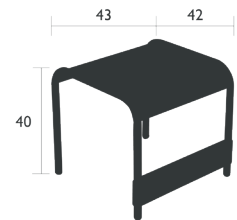

4105 - FAUTEUIL BAS DUO

DESIGN FRÉDÉRIC SOFIA

DOMESTIQUE COLLECTIF INTENSIF 9 IPAC x2 24

Structure tube aluminium
Assise lattes galbées aluminium
Dossier(s) lattes galbées aluminium
Accoudoir(s) lattes aluminium
Patins silence
Empilabilité : x 4 (Haut. pile : 85 cm)

LUXEMBOURG

LOUNGE

4160 - PETITE TABLE BASSE / REPOSE-PIEDS

DESIGN FRÉDÉRIC SOFIA

Structure tube aluminium
Plateau lattes aluminium
Patins silence

3 kg

4161 - GRANDE TABLE BASSE / BANC

DESIGN FRÉDÉRIC SOFIA

Structure tube aluminium
Plateau lattes aluminium
Patins silence

5 kg

4168 - TABLE BASSE À ROUES

DESIGN FRÉDÉRIC SOFIA

Structure aluminium
Plateau lattes aluminium
Roues : bande de roulement en PVC souple transparent,
Corps des roues en aluminium peint
Patins silence