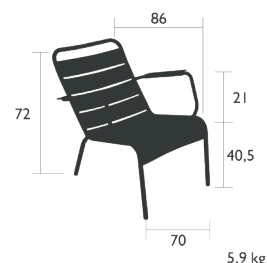

Structure tube aluminium
Assise lattes galbées aluminium
Dossier(s) lattes galbées aluminium
Patins silence
Empilabilité : x 6 (Haut. pile : 101 cm)
Produits compatibles :
COUSSIN OUTDOOR 96 X 47 CM - BASICS

4212 - FAUTEUIL LOUNGE

DESIGN FRÉDÉRIC SOFIA

Structure tube aluminium
Assise lattes galbées aluminium
Dossier(s) lattes galbées aluminium
Accoudoir(s) lattes aluminium
Patins silence
Empilabilité : x 6 (Haut. pile : 101 cm)
Produits compatibles :
COUSSIN OUTDOOR 96 X 47 CM - BASICS

LUXEMBOURG

LOUNGE

4104 - FAUTEUIL BAS

DESIGN FRÉDÉRIC SOFIA

DOMESTIQUE COLLECTIF INTENSIF 9 IPAC 24

Structure tube aluminium
Assise lattes galbées aluminium
Dossier(s) lattes galbées aluminium
Accoudoir(s) lattes aluminium
Patins silence
Empilabilité : x 6 (Haut. pile : 102 cm)
Produits compatibles :
COUSSIN OUTDOOR 96 X 47 CM - BASICS
APPUI-TÊTE FAUTEUIL BAS - LUXEMBOURG

4105 - FAUTEUIL BAS DUO

DESIGN FRÉDÉRIC SOFIA

DOMESTIQUE COLLECTIF INTENSIF 9 IPAC x2 24

Structure tube aluminium
Assise lattes galbées aluminium
Dossier(s) lattes galbées aluminium
Accoudoir(s) lattes aluminium
Patins silence
Empilabilité : x 4 (Haut. pile : 85 cm)