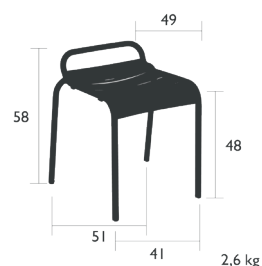

LUXEMBOURG

REPAS

4111 - TABOURET

DESIGN FRÉDÉRIC SOFIA

Structure tube aluminium
Assise lattes galbées aluminium
Patins silence
Empilabilité : x 10 (Haut. pile : 92 cm)
Produits compatibles :
GALETTE OUTDOOR 41 X 38 CM - COLOR MIX

4101 - CHAISE

DESIGN FRÉDÉRIC SOFIA

Structure tube aluminium
Assise lattes galbées aluminium
Dossier(s) lattes galbées aluminium
Patins silence
Empilabilité : x 10 (Haut. pile : 123.5 cm)
Produits compatibles :
GALETTE OUTDOOR SKIN 45 X 40 CM - BASICS
GALETTE OUTDOOR 37 X 41 CM - BASICS
GALETTE OUTDOOR 41 X 38 CM - COLOR MIX

4102 - BRIDGE

DESIGN FRÉDÉRIC SOFIA

Structure tube aluminium
Assise lattes galbées aluminium
Dossier(s) lattes galbées aluminium
Accoudoir(s) lattes aluminium
Patins silence
Empilabilité : x 8 (Haut. pile : 116 cm)
Produits compatibles :
GALETTE OUTDOOR SKIN 45 X 40 CM - BASICS
GALETTE OUTDOOR 37 X 41 CM - BASICS
GALETTE OUTDOOR 41 X 38 CM - COLOR MIX