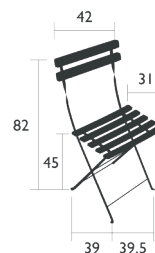

BISTRO

5001 - CHAISE CLASSIQUE

DOMESTIQUE | COLLECTIF | INTENSIF | 6⁸ IPAC | 2

Structure acier
Lattes galbées en hêtre naturel laqué
Clips plastiques pour pliages et dépliages sécurisés
Traverses monobloc acier
Patins monobloc
Produits compatibles :
GALETTE BISTRO OUTDOOR 38 X 28 CM - BASICS
GALETTE BISTRO OUTDOOR 38 X 30 CM - COLOR MIX

500101 Blanc coton 500102 Vert cèdre

4 kg

6301 - CHAISE DURAFLON®

DOMESTIQUE | COLLECTIF | INTENSIF | 6⁸ IPAC | 2

Structure acier
Lattes galbées en résine haute qualité Duraflon®
Clips plastiques pour pliages et dépliages sécurisés
Traverses monobloc acier
Patins monobloc
Produits compatibles :
GALETTE BISTRO OUTDOOR 38 X 28 CM - BASICS
GALETTE BISTRO OUTDOOR 38 X 30 CM - COLOR MIX

630101 Blanc coton 630102 Vert cèdre

4 kg

5107 - CHAISE NATUREL

DOMESTIQUE | COLLECTIF | INTENSIF | 6⁸ IPAC | 24

Structure acier
Lattes galbées en hêtre naturel traité Textrol®
Clips plastiques pour pliages et dépliages sécurisés
Traverses monobloc acier
Patins monobloc
Produits compatibles :
GALETTE BISTRO OUTDOOR 38 X 28 CM - BASICS
GALETTE BISTRO OUTDOOR 38 X 30 CM - COLOR MIX

4 kg

BISTRO

6034 - TABLE 57 X 37 CM

Plateau tôle acier
Piètement acier
Patins monobloc

0243 - TABLE 77 X 57 CM

Plateau tôle acier
Piètement acier
Trou parasol : mât max. Ø 39 mm
Patins monobloc

0239 - TABLE 97 X 57 CM