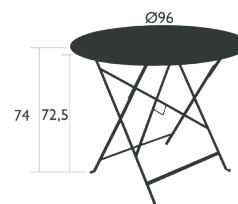

Plateau tôle acier
Piètement acier
Trou parasol : mât max. Ø 39 mm
Patins monobloc

0240 - TABLE 117 X 77 CM

Plateau tôle acier
Piètement acier
Trou parasol : mât max. Ø 39 mm
Patins monobloc

BISTRO

0245 - TABLE Ø 60 CM

DOMESTIQUE COLLECTIF INTENSIF

6⁷ IPAC

2 personnes x2

24 couleurs

Plateau tôle acier
Piètement acier
Patins monobloc

6 kg

0233 - TABLE Ø 77 CM

DOMESTIQUE COLLECTIF INTENSIF

6⁷ IPAC

4 personnes x4

24 couleurs

Plateau tôle acier
Piètement acier
Trou parasol : mât max. Ø39 mm
Patins monobloc

10 kg

0235 - TABLE Ø 96 CM

DOMESTIQUE COLLECTIF INTENSIF

6⁷ IPAC

5 personnes x5

24 couleurs

Plateau tôle acier
Piètement acier
Trou parasol : mât max. Ø 39 mm
Patins monobloc

12 kg

0237 - TABLE Ø 117 CM

DOMESTIQUE COLLECTIF INTENSIF

6⁷ IPAC

8 personnes x8