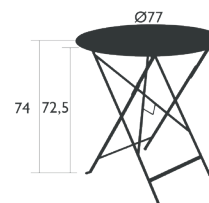

4 kg

BISTRO

6034 - TABLE 57 X 37 CM

Plateau tôle acier
Piètement acier
Patins monobloc

0243 - TABLE 77 X 57 CM

Plateau tôle acier
Piètement acier
Trou parasol : mât max. Ø 39 mm
Patins monobloc

0239 - TABLE 97 X 57 CM

Plateau tôle acier
Piètement acier
Trou parasol : mât max. Ø 39 mm
Patins monobloc

0240 - TABLE 117 X 77 CM

Plateau tôle acier
Piètement acier
Trou parasol : mât max. Ø 39 mm
Patins monobloc

BISTRO

0245 - TABLE Ø 60 CM

DOMESTIQUE COLLECTIF INTENSIF

6⁷ IPAC

2 personnes x2

24 couleurs

Plateau tôle acier
Piètement acier
Patins monobloc

6 kg

0233 - TABLE Ø 77 CM

DOMESTIQUE COLLECTIF INTENSIF

6⁷ IPAC

4 personnes x4

24 couleurs

Plateau tôle acier
Piètement acier
Trou parasol : mât max. Ø39 mm
Patins monobloc

10 kg

0235 - TABLE Ø 96 CM

DOMESTIQUE COLLECTIF INTENSIF

6⁷ IPAC