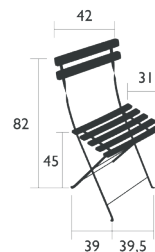

4 kg

6301 - CHAISE DURAFLON®

DOMESTIQUE | COLLECTIF | INTENSIF | 6⁸ IPAC | 2