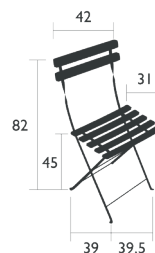

BISTRO

5001 - CHAISE CLASSIQUE

DOMESTIQUE | COLLECTIF | INTENSIF | 6⁸ IPAC | 2

Structure acier
Lattes galbées en hêtre naturel laqué
Clips plastiques pour pliages et dépliages sécurisés
Traverses monobloc acier
Patins monobloc
Produits compatibles :
GALETTE BISTRO OUTDOOR 38 X 28 CM - BASICS
GALETTE BISTRO OUTDOOR 38 X 30 CM - COLOR MIX

630101 Blanc coton 630102 Vert cèdre

4 kg

5107 - CHAISE NATUREL

DOMESTIQUE | COLLECTIF | INTENSIF | 6⁸ IPAC | 24

Structure acier
Lattes galbées en hêtre naturel traité Textrol®
Clips plastiques pour pliages et dépliages sécurisés
Traverses monobloc acier
Patins monobloc
Produits compatibles :
GALETTE BISTRO OUTDOOR 38 X 28 CM - BASICS
GALETTE BISTRO OUTDOOR 38 X 30 CM - COLOR MIX

4 kg

BISTRO

6034 - TABLE 57 X 37 CM

Plateau tôle acier
Piètement acier
Patins monobloc

0243 - TABLE 77 X 57 CM

Plateau tôle acier
Piètement acier
Trou parasol : mât max. Ø 39 mm
Patins monobloc

0239 - TABLE 97 X 57 CM

Plateau tôle acier
Piètement acier
Trou parasol : mât max. Ø 39 mm
Patins monobloc

0240 - TABLE 117 X 77 CM

Plateau tôle acier
Piètement acier
Trou parasol : mât max. Ø 39 mm
Patins monobloc

BISTRO

0245 - TABLE Ø 60 CM