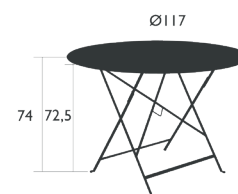

6⁷ IPAC

4 personnes x4

24 couleurs

Plateau tôle acier
Piètement acier
Trou parasol : mât max. Ø39 mm
Patins monobloc

10 kg

0235 - TABLE Ø 96 CM

DOMESTIQUE COLLECTIF INTENSIF

6⁷ IPAC

5 personnes x5

24 couleurs

Plateau tôle acier
Piètement acier
Trou parasol : mât max. Ø 39 mm
Patins monobloc

12 kg

0237 - TABLE Ø 117 CM

DOMESTIQUE COLLECTIF INTENSIF

6⁷ IPAC

8 personnes x8

24 couleurs

Plateau tôle acier
Piètement acier
Trou parasol : mât max. Ø 39 mm
Patins monobloc

16,5 kg