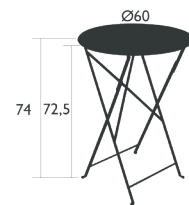

4 kg

BISTRO

6034 - TABLE 57 X 37 CM

Plateau tôle acier
Piètement acier
Patins monobloc

0243 - TABLE 77 X 57 CM

Plateau tôle acier
Piètement acier
Trou parasol : mât max. Ø 39 mm
Patins monobloc

0239 - TABLE 97 X 57 CM

Plateau tôle acier
Piètement acier
Trou parasol : mât max. Ø 39 mm
Patins monobloc

0240 - TABLE 117 X 77 CM

Plateau tôle acier
Piètement acier
Trou parasol : mât max. Ø 39 mm
Patins monobloc

BISTRO

0245 - TABLE Ø 60 CM

DOMESTIQUE COLLECTIF INTENSIF

6⁷ IPAC

2 personnes x2

24 couleurs

Plateau tôle acier
Piètement acier
Patins monobloc

6 kg

0233 - TABLE Ø 77 CM

DOMESTIQUE COLLECTIF INTENSIF

6⁷ IPAC

4 personnes x4

24 couleurs

Plateau tôle acier
Piètement acier
Trou parasol : mât max. Ø39 mm
Patins monobloc

10 kg

0235 - TABLE Ø 96 CM

DOMESTIQUE COLLECTIF INTENSIF

6⁷ IPAC