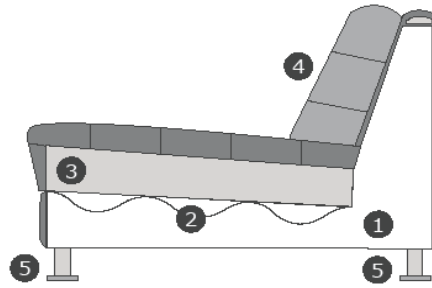

B- 104 cm.
H- 75 cm.
D- 104 cm.

1-zits arm links of rechts

B- 116 cm.
H- 75 cm.
D- 104 cm.

1,5-zits arm links of rechts

B- 126 cm.
H- 75 cm.
D- 104 cm.

hoekelement

B- 100 cm.
H- 75 cm.
D- 100 cm.

Ottomaan links of rechts

B- 138 cm.
H- 75 cm.
D- 104 cm.

Divan arm links of rechts

B- 127 cm.
H- 75 cm.
D- 160 cm.

Divan zonder armen

B- 105 cm.
H- 75 cm.
D- 160 cm.

Hocker ± 105x105 cm.

B- 105 cm.
H- 45 cm.
D- 105 cm.

Hocker ± 105x70 cm.

B- 105 cm.
H- 45 cm.
D- 70 cm.

Zithoogte/diepte: ± 45/49-65 cm.

Armhoogte/Breedte: ± 63/26 cm.

Standaard zijn zijden door gestoffeerd en verbinding d.m.v. z.g. krokodillen

Verklaring van doorsnee tekening: