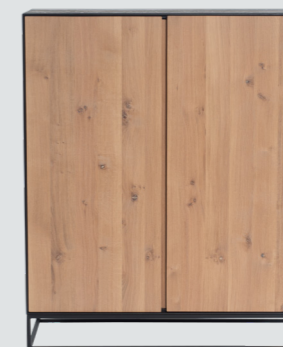

STUDIO
PURO

Malmo

eetkamer in massief eik

**Tv-meubel met klapdeur/nis/
laden of in combinatie**
Alle afmetingen zijn mogelijk

Barkast met deuren
Alle afmetingen zijn mogelijk
Ook met laden verkrijgbaar

Barkast met nis
Alle afmetingen zijn mogelijk
Ook met laden verkrijgbaar

Barkasten in hoogte 135 cm of 160 cm
Barkast met nis boven is ook mogelijk

**Tv-meubel met klapdeur/nis/
laden of in combinatie**
Alle afmetingen zijn mogelijk

Dressoir met deuren
Alle afmetingen zijn mogelijk
Ook met laden verkrijgbaar

(Hang)dressoir met nis
Alle afmetingen zijn mogelijk
Ook met laden verkrijgbaar

Salontafel
Alle afmetingen zijn mogelijk
Ook met onderblad verkrijgbaar

Eettafel - ook vierkant mogelijk
Alle afmetingen zijn mogelijk tussen
L140-280 cm en B90-110 cm

Salontafel
Alle afmetingen zijn mogelijk
Ook met onderblad verkrijgbaar

STUDIO
PURO

Verkrijgbaar in 4 houtkleuren :

Black Matte - Creamy white - Pure - Old grey

Optioneel: soft-close voor laden, kasten als hangelement of op houten sokkel, metaal in alle RAL-kleuren