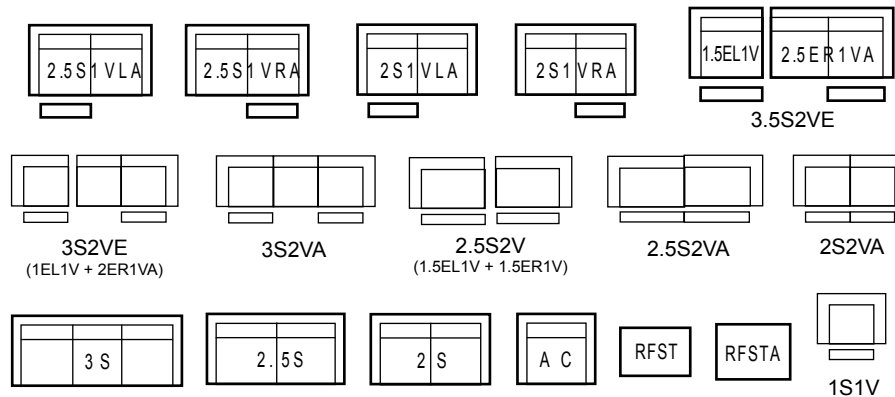

CONSTRUCTION

- ⇒ **SEAT** : No-sag Spring
- ⇒ **BACK REST** : No-sag Spring + Rubber Webbing
- ⇒ **SEAT CUSHION** : D/38S + D/29
- ⇒ **BACK REST CUSHION** : Loose Fibre
- ⇒ **SOFA LEGS** (front & rear) :
  code : WLG-212-27L / WLG-276-27L / PLG-068-01L /
  PLG-004-01L / WLG-950-27L / WLG-1199-27L /
  WLG-965-27L / PLG-071-01L / WLG-149-27L
  material : Wooden / Plastic
  height : 50mm (WLG-212 / 276 / 965 / 149-27L, PLG-068-01L)
  15mm (PLG-004-01L)
  45mm (WLG-950-27L / PLG-071-01L)
  40mm (WLG-1199-27L)
  colour : 27=Wenge / 01=Black

* Available in **ELECTRIC (V)**, **BATTERY (B)** & **ELECTRIC with USB Port (U)** Versions