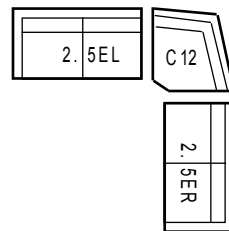

## CONSTRUCTION

- ⇒ **SEAT** : No-sag Spring
- ⇒ **BACK REST** : No-sag Spring + Rubber Webbing
- ⇒ **SEAT CUSHION** : D/38S + D/29
- ⇒ **BACK REST CUSHION** : Loose Fibre
- ⇒ **SOFA LEGS** (front & rear) :  
*code* : WLG-212-27L / WLG-276-27L / PLG-068-01L /  
 PLG-004-01L / WLG-950-27L / WLG-1199-27L /  
 WLG-965-27L / PLG-071-01L / WLG-149-27L  
*material* : Wooden / Plastic  
*height* : 50mm (WLG-212 / 276 / 965 / 149-27L, PLG-068-01L)  
 15mm (PLG-004-01L)  
 45mm (WLG-950-27L / PLG-071-01L)  
 40mm (WLG-1199-27L)  
*colour* : 27=Wenge / 01=Black

\* Available in **ELECTRIC (V)**, **BATTERY (B)** & **ELECTRIC with USB Port (U)** Versions

1.

2.

3.

4.

5.

6.

7.