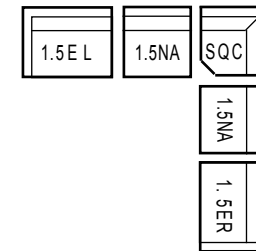

## CONSTRUCTION

- ⇒ **SEAT** : No-sag Spring
- ⇒ **BACK REST** : No-sag Spring + Rubber Webbing
- ⇒ **SEAT CUSHION** : D/38S + D/29
- ⇒ **BACK REST CUSHION** : Loose Fibre
- ⇒ **SOFA LEGS** (front & rear) :  
*code* : WLG-212-27L / WLG-276-27L / PLG-068-01L /  
 PLG-004-01L / WLG-950-27L / WLG-1199-27L /  
 WLG-965-27L / PLG-071-01L / WLG-149-27L  
*material* : Wooden / Plastic  
*height* : 50mm (WLG-212 / 276 / 965 / 149-27L, PLG-068-01L)  
 15mm (PLG-004-01L)  
 45mm (WLG-950-27L / PLG-071-01L)  
 40mm (WLG-1199-27L)  
*colour* : 27=Wenge / 01=Black

\* Available in **ELECTRIC (V)**, **BATTERY (B)** & **ELECTRIC with USB Port (U)** Versions

1.

2.

3.

4.

5.

6.

7.