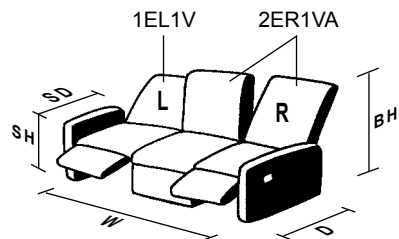

CONSTRUCTION

- ⇒ **SEAT** : No-sag Spring
- ⇒ **BACK REST** : No-sag Spring + Rubber Webbing
- ⇒ **SEAT CUSHION** : D/38S + D/29
- ⇒ **BACK REST CUSHION** : Loose Fibre
- ⇒ **SOFA LEGS** (front & rear) :
  code : WLG-212-27L / WLG-276-27L / PLG-068-01L /
  PLG-004-01L / WLG-950-27L / WLG-1199-27L /
  WLG-965-27L / PLG-071-01L / WLG-149-27L
  material : Wooden / Plastic
  height : 50mm (WLG-212 / 276 / 965 / 149-27L, PLG-068-01L)
  15mm (PLG-004-01L)
  45mm (WLG-950-27L / PLG-071-01L)
  40mm (WLG-1199-27L)
  colour : 27=Wenge / 01=Black

* Available in **ELECTRIC (V)**, **BATTERY (B)** & **ELECTRIC with USB Port (U)** Versions