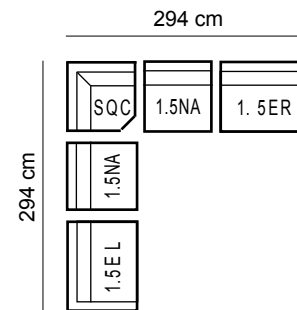

## DIMENSION

Configuration	Width		Depth		Seat Depth		Back Height		Seat Height		Weight		Volume	
	cm	inch	cm	inch	cm	inch	cm	inch	cm	inch	kg	lb	m <sup>3</sup>	ft <sup>3</sup>
3S2UE, 3S2UA	220	87	97 - 150	38 - 59	54	21	98	39	46	18	113	249	2.09	73.85
2.5S2U, 2.5S2UA	204	80	97 - 150	38 - 59	54	21	98	39	46	18	104	230	1.94	68.48
2S2UA	160	63	97 - 150	38 - 59	54	21	98	39	46	18	95	210	1.52	53.71
1S1U	101	40	97 - 150	38 - 59	54	21	98	39	46	18	49	108	0.96	33.91
2.5S1ULA, 2.5S1URA	204	80	97 - 150	38 - 59	54	21	98	39	46	18	85	188	1.94	68.48
2S1ULA, 2S1URA	160	63	97 - 150	38 - 59	54	21	98	39	46	18	70	155	1.52	53.71
2.5EL1UA, 2.5ER1UA	184	72	97 - 150	38 - 59	54	21	98	39	46	18	48	106	1.75	61.77
2.5EL1USA, 2.5ER1USA	168	66	97 - 150	38 - 59	54	21	98	39	46	18	87	192	1.60	56.40
2EL1UA, 2ER1UA	140	55	97 - 150	38 - 59	54	21	98	39	46	18	58	128	1.33	47.00
1.5EL1U, 1.5ER1U	102	40	97 - 150	38 - 59	54	21	98	39	46	18	52	115	0.97	34.24
1EL1U, 1ER1U	80	31	97 - 150	38 - 59	54	21	98	39	46	18	48	106	0.76	26.86
3S	220	87	97	38	54	21	98	39	46	18	84	186	2.09	73.85
2.5S	204	80	97	38	54	21	98	39	46	18	70	155	1.94	68.48
2S	160	63	97	38	54	21	98	39	46	18	62	137	1.52	53.71
AC	101	40	97	38	54	21	98	39	46	18	40	89	0.96	33.91
C12	117	46	117	46	-	-	98	39	46	18	35	78	1.34	47.38
2.5EL, 2.5ER	184	72	97	38	54	21	98	39	46	18	45	100	1.75	61.77
2EL, 2ER	139	55	97	38	54	21	98	39	46	18	39	86	1.32	46.66
1.5EL, 1.5ER	102	40	97	38	54	21	98	39	46	18	35	78	0.97	34.24
1EL, 1ER	80	31	97	38	54	21	98	39	46	18	24	53	0.76	26.86
1.5NA	82	32	97	38	54	21	98	39	46	18	25	56	0.78	27.53
SQC	110	43	110	43	-	-	98	39	46	18	30	67	1.19	41.88
RFST	70	28	60	24	-	-	-	-	42	17	15	34	0.18	6.23
RFSTA	81	32	60	24	-	-	-	-	42	17	18	40	0.20	7.21

\* Available in **ELECTRIC (V)**, **BATTERY (B)** & **ELECTRIC with USB Port (U)** Versions

1.

2.

3.

4.

5.

6.

7.