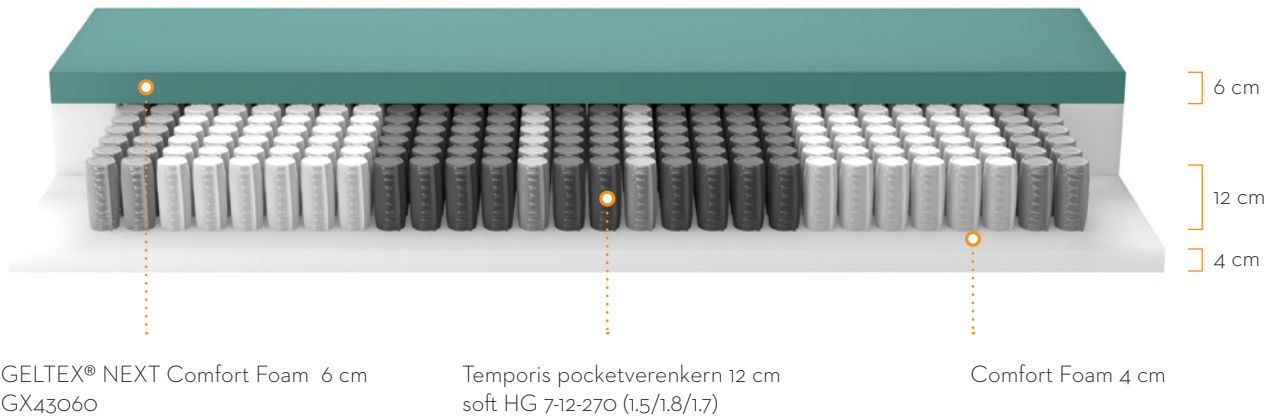

TYPE

Mono: eenpersoons- of tweepersoonsmatras met 1 kern met eenzelfde comfort

Combi*: tweepersoonsmatras met 1 grote kern met 2 verschillende comforten in 1 hoes (2 verschillende verenpakketten links/rechts, 1 afdekplaat) of geleverd in 3 aparte colis (2 aparte kernen en 1 hoes)

Duo: 2 eenpersoonsmatrassen met eenzelfde comfort aan elkaar verbonden met 1 verbindingsrits (86 cm)

Duo combi*: 2 eenpersoonsmatrassen met verschillend comfort aan elkaar verbonden met 1 verbindingsrits (86 cm)

*standaard wordt het hardste comfort links voorzien (gezien vanaf de voetkant)

GELTEX® Dreamer

OPBOUW KERN SOFT

OPBOUW KERN MEDIUM - FIRM

soft 1,5
medium 1,7
firm 1,8

soft 1,7
medium 1,9
firm 2,0

soft 1,8
medium 2,0
firm 2,1