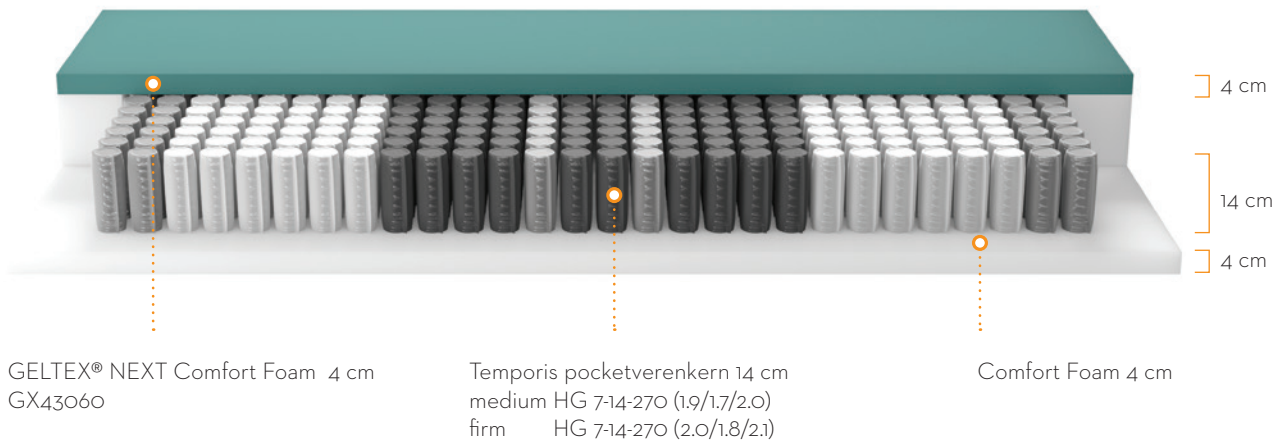

Duo: 2 eenpersoonsmatrassen met eenzelfde comfort aan elkaar verbonden met 1 verbindingsrits (86 cm)

Duo combi*: 2 eenpersoonsmatrassen met verschillend comfort aan elkaar verbonden met 1 verbindingsrits (86 cm)

*standaard wordt het hardste comfort links voorzien (gezien vanaf de voetkant)

GELTEX® Dreamer

OPBOUW KERN SOFT

OPBOUW KERN MEDIUM - FIRM

soft 1,5
medium 1,7
firm 1,8

soft 1,7
medium 1,9
firm 2,0

soft 1,8
medium 2,0
firm 2,1

VERKOOPARGUMENTEN

- GELTEX® NEXT technologie: drukverlagend, lichaamsondersteunend en klimaatregulerend
- GELTEX® NEXT ondersteunt het lichaam optimaal dankzij een correcte zonering en goede schouderzone
- GELTEX® NEXT voert overtollige lichaamswarmte sneller af en bevordert zo het sneller inslapen en een betere, herstellende nachtrust
- De open celstructuur zorgt voor een goed ademend vermogen, dus garant voor een ideaal slaapklimaat
- Het afritsbare bovenplateau kan gemakkelijk gewassen worden en draagt zo bij tot een perfecte hygiëne