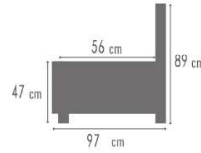

# AFMETINGEN – DIMENSION

Europese zitmousse 30 kg	✓	Soft rug	✓
Unicolor	✓	Poot in metaal	✓
Toon op toon stikking	✓		

	LINKS	RECHTS	<->
K101			K102 89 cm
K111			K112 104 cm
K121			K122 119 cm
K131			K132 134 cm
K203			168 cm
K301			K302 189 cm
K303			217 cm
K311			K312 219 cm
K313			238 cm
K100			70 cm
K110			85 cm
K120			100 cm
K130			115 cm
K300			170 cm
K310			200 cm
K701			K702 119 cm
K901			120 cm
K902			112 cm
K001			95 cm