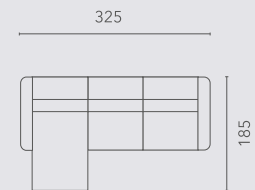

## Elementen | Éléments

hoogte-hauteur: 75/90 cm

Alle elementen zijn links (L) en rechts (R) verkrijgbaar | Tous les éléments sont disponibles à gauche (L) et à droite (R)

10SN

15SN

20SN

25SN

15SL

longchair - groot  
chaise longue

LCHR

hoek  
angle

90C

voetbank  
pouf

POU

Populaire opstellingen | Configurations populaires

hoogte-hauteur: 75/90 cm

1552

2052

2552

3052

20SL - LCSR

20SL - LCHR

20SLE00 - LCSR

20SLE00 - LCHR

30SL - LCSR

LCHL - 30SR

25SL - LCSR

LCHL - 25SR

20SLE00 - 90C - 20SN - LCHR

LCHL - 20SN - 90C - 20SR00E