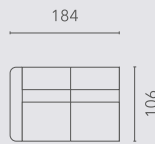

## Elementen | Éléments

hoogte-hauteur: 75/90 cm

Alle elementen zijn links (L) en rechts (R) verkrijgbaar | Tous les éléments sont disponibles à gauche (L) et à droite (R)

10SN

15SN

20SN

25SN

15SL

20SL

20SLE00

25SL

30SL

ottomane

OTTL

longchair - klein  
chaise longue

LCSR

longchair - groot  
chaise longue

LCHR

hoek  
angle

90C

voetbank  
pouf

POU

Populaire opstellingen | Configurations populaires

hoogte-hauteur: 75/90 cm