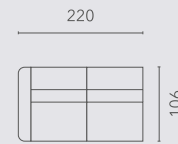

Elementen | Éléments

hoogte-hauteur: 75/90 cm

Alle elementen zijn links (L) en rechts (R) verkrijgbaar | Tous les éléments sont disponibles à gauche (L) et à droite (R)

30SL

ottomane

longchair - klein
chaise longue

longchair - groot
chaise longue

hoek
angle

voetbank
pouf