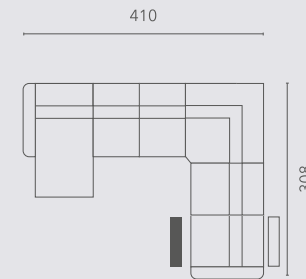

## Elementen | Éléments

hoogte-hauteur: 75/90 cm

Alle elementen zijn links (L) en rechts (R) verkrijgbaar | Tous les éléments sont disponibles à gauche (L) et à droite (R)

10SN

15SN

20SN

25SN

15SL

1552

2052

2552

3052

20SL - LCSR

20SL - LCHR

20SLE00 - LCSR

20SLE00 - LCHR

30SL - LCSR

LCHL - 30SR

25SL - LCSR

LCHL - 25SR

20SLE00 - 90C - 20SN - LCHR

LCHL - 20SN - 90C - 20SR00E