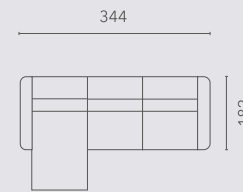

## Elementen | Éléments

hoogte-hauteur: 75/90 cm

Alle elementen zijn links (L) en rechts (R) verkrijgbaar | Tous les éléments sont disponibles à gauche (L) et à droite (R)

10SN

15SN

20SN

25SN

15SL

longchair - groot  
chaise longue

LCHR

hoek  
angle

90C

voetbank  
pouf

POU

Populaire opstellingen | Configurations populaires

hoogte-hauteur: 75/90 cm

1552

2052

2552

3052

20SL - LCSR

20SL - LCHR

20SLE00 - LCSR

20SLE00 - LCHR

30SL - LCSR

LCHL - 30SR

25SL - LCSR

LCHL - 25SR

20SLE00 - 90C - 20SN - LCHR

LCHL - 20SN - 90C - 20SR00E