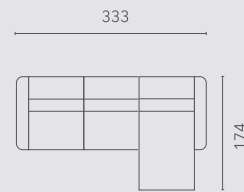

## Elementen | Éléments

hoogte-hauteur: 75/90 cm

Alle elementen zijn links (L) en rechts (R) verkrijgbaar | Tous les éléments sont disponibles à gauche (L) et à droite (R)

10SN

15SN

20SN

25SN

15SL

longchair - groot  
chaise longue

LCHR

hoek  
angle

90C

voetbank  
pouf

POU

Populaire opstellingen | Configurations populaires

hoogte-hauteur: 75/90 cm

1552

2052

2552

3052

20SL - LCSR

20SL - LCHR

20SLE00 - LCSR

20SLE00 - LCHR

30SL - LCSR

LCHL - 30SR

25SL - LCSR

LCHL - 25SR

20SLE00 - 90C - 20SN - LCHR

LCHL - 20SN - 90C - 20SR00E