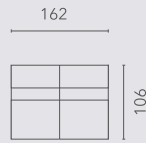

## Elementen | Éléments

hoogte-hauteur: 75/90 cm

Alle elementen zijn links (L) en rechts (R) verkrijgbaar | Tous les éléments sont disponibles à gauche (L) et à droite (R)

10SN

15SN

20SN

25SN

15SL

longchair - groot  
chaise longue

LCHR

hoek  
angle

90C

voetbank  
pouf

POU

Populaire opstellingen | Configurations populaires

hoogte-hauteur: 75/90 cm