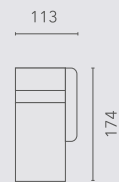

## Elementen | Éléments

hoogte-hauteur: 75/90 cm

Alle elementen zijn links (L) en rechts (R) verkrijgbaar | Tous les éléments sont disponibles à gauche (L) et à droite (R)

10SN

15SN

20SN

25SN

15SL

20SL

20SLE00

25SL

30SL

ottomane

OTTL

longchair - klein  
chaise longue

LCSR

longchair - groot  
chaise longue

LCHR

hoek  
angle

90C

voetbank  
pouf

POU

Populaire opstellingen | Configurations populaires

hoogte-hauteur: 75/90 cm