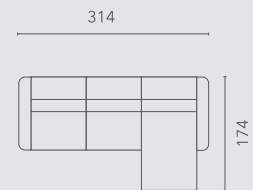

## Elementen | Éléments

hoogte-hauteur: 75/90 cm

Alle elementen zijn links (L) en rechts (R) verkrijgbaar | Tous les éléments sont disponibles à gauche (L) et à droite (R)

10SN

15SN

20SN

25SN

15SL

longchair - groot  
chaise longue

LCHR

hoek  
angle

90C

voetbank  
pouf

POU

Populaire opstellingen | Configurations populaires

hoogte-hauteur: 75/90 cm

1552

2052

2552

3052

20SL - LCSR

20SL - LCHR

20SLE00 - LCSR

20SLE00 - LCHR

30SL - LCSR

LCHL - 30SR

25SL - LCSR

LCHL - 25SR

20SLE00 - 90C - 20SN - LCHR

LCHL - 20SN - 90C - 20SR00E