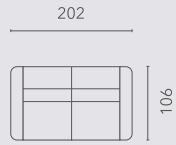

Populaire opstellingen | Configurations populaires

hoogte-hauteur: 75/90 cm

2052