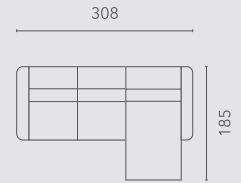

## Elementen | Éléments

hoogte-hauteur: 75/90 cm

Alle elementen zijn links (L) en rechts (R) verkrijgbaar | Tous les éléments sont disponibles à gauche (L) et à droite (R)

10SN

15SN

20SN

25SN

15SL

longchair - groot  
chaise longue

LCHR

hoek  
angle

90C

voetbank  
pouf

POU

Populaire opstellingen | Configurations populaires

hoogte-hauteur: 75/90 cm

1552

2052

2552

3052

20SL - LCSR

20SL - LCHR

20SLE00 - LCSR

20SLE00 - LCHR

30SL - LCSR

LCHL - 30SR

25SL - LCSR

LCHL - 25SR

20SLE00 - 90C - 20SN - LCHR

LCHL - 20SN - 90C - 20SR00E