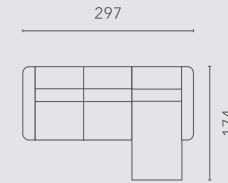

## Elementen | Éléments

hoogte-hauteur: 75/90 cm

Alle elementen zijn links (L) en rechts (R) verkrijgbaar | Tous les éléments sont disponibles à gauche (L) et à droite (R)

10SN

15SN

20SN

25SN

15SL

longchair - groot  
chaise longue

LCHR

hoek  
angle

90C

voetbank  
pouf

POU

Populaire opstellingen | Configurations populaires

hoogte-hauteur: 75/90 cm

1552

2052

2552

3052

20SL - LCSR

20SL - LCHR

20SLE00 - LCSR

20SLE00 - LCHR

30SL - LCSR

LCHL - 30SR

25SL - LCSR

LCHL - 25SR

20SLE00 - 90C - 20SN - LCHR

LCHL - 20SN - 90C - 20SR00E