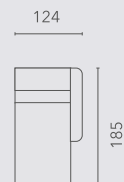

## Elementen | Éléments

hoogte-hauteur: 75/90 cm

Alle elementen zijn links (L) en rechts (R) verkrijgbaar | Tous les éléments sont disponibles à gauche (L) et à droite (R)

10SN

15SN

20SN

25SN

15SL

20SL

20SLE00

25SL

30SL

ottomane

OTTL

longchair - klein  
chaise longue

LCSR

longchair - groot  
chaise longue

LCHR

hoek  
angle

90C

voetbank  
pouf

POU

Populaire opstellingen | Configurations populaires

hoogte-hauteur: 75/90 cm