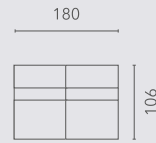

## Elementen | Éléments

hoogte-hauteur: 75/90 cm

Alle elementen zijn links (L) en rechts (R) verkrijgbaar | Tous les éléments sont disponibles à gauche (L) et à droite (R)

10SN

15SN

20SN

25SN

15SL

longchair - groot  
chaise longue

LCHR

hoek  
angle

90C

voetbank  
pouf

POU

Populaire opstellingen | Configurations populaires

hoogte-hauteur: 75/90 cm