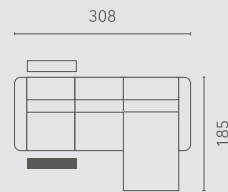

## Elementen | Éléments

hoogte-hauteur: 75/90 cm

Alle elementen zijn links (L) en rechts (R) verkrijgbaar | Tous les éléments sont disponibles à gauche (L) et à droite (R)

10SN

15SN

20SN

25SN

15SL

longchair - groot  
chaise longue

LCHR

hoek  
angle

90C

voetbank  
pouf

POU

Populaire opstellingen | Configurations populaires

hoogte-hauteur: 75/90 cm

1552

2052

2552

3052

20SL - LCSR

20SL - LCHR

20SLE00 - LCSR

20SLE00 - LCHR

30SL - LCSR

LCHL - 30SR

25SL - LCSR

LCHL - 25SR

20SLE00 - 90C - 20SN - LCHR

LCHL - 20SN - 90C - 20SR00E