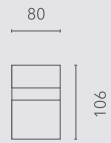

## Elementen | Éléments

hoogte-hauteur: 75/90 cm

Alle elementen zijn links (L) en rechts (R) verkrijgbaar | Tous les éléments sont disponibles à gauche (L) et à droite (R)

10SN

15SN

20SN

25SN

15SL

longchair - groot  
chaise longue

LCHR

hoek  
angle

90C

voetbank  
pouf

POU

Populaire opstellingen | Configurations populaires

hoogte-hauteur: 75/90 cm