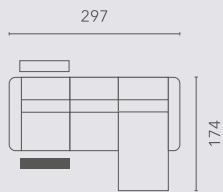

## Elementen | Éléments

hoogte-hauteur: 75/90 cm

Alle elementen zijn links (L) en rechts (R) verkrijgbaar | Tous les éléments sont disponibles à gauche (L) et à droite (R)

10SN

15SN

20SN

25SN

15SL

longchair - groot  
chaise longue

LCHR

hoek  
angle

90C

voetbank  
pouf

POU

Populaire opstellingen | Configurations populaires

hoogte-hauteur: 75/90 cm

1552

2052

2552

3052

20SL - LCSR

20SL - LCHR

20SLE00 - LCSR

20SLE00 - LCHR

30SL - LCSR

LCHL - 30SR

25SL - LCSR

LCHL - 25SR

20SLE00 - 90C - 20SN - LCHR

LCHL - 20SN - 90C - 20SR00E