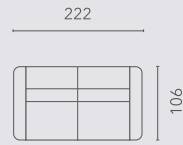

## Elementen | Éléments

hoogte-hauteur: 75/90 cm

Alle elementen zijn links (L) en rechts (R) verkrijgbaar | Tous les éléments sont disponibles à gauche (L) et à droite (R)

10SN

15SN

20SN

25SN

15SL

longchair - groot  
chaise longue

LCHR

hoek  
angle

90C

voetbank  
pouf

POU

Populaire opstellingen | Configurations populaires

hoogte-hauteur: 75/90 cm

1552

2052

2552

3052

20SL - LCSR

20SL - LCHR

20SLE00 - LCSR

20SLE00 - LCHR