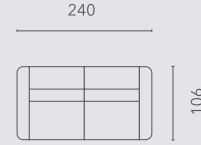

## Elementen | Éléments

hoogte-hauteur: 75/90 cm

Alle elementen zijn links (L) en rechts (R) verkrijgbaar | Tous les éléments sont disponibles à gauche (L) et à droite (R)

10SN

15SN

20SN

25SN

15SL

longchair - groot  
chaise longue

LCHR

hoek  
angle

90C

voetbank  
pouf

POU

Populaire opstellingen | Configurations populaires

hoogte-hauteur: 75/90 cm

1552

2052

2552

3052

20SL - LCSR

20SL - LCHR

20SLE00 - LCSR

20SLE00 - LCHR