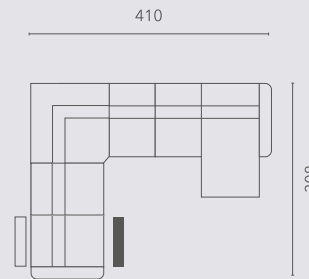

## Elementen | Éléments

hoogte-hauteur: 75/90 cm

Alle elementen zijn links (L) en rechts (R) verkrijgbaar | Tous les éléments sont disponibles à gauche (L) et à droite (R)

10SN

15SN

20SN

25SN

15SL

1552

2052

2552

3052

20SL - LCSR

20SL - LCHR

20SLE00 - LCSR

20SLE00 - LCHR

30SL - LCSR

LCHL - 30SR

25SL - LCSR

LCHL - 25SR

20SLE00 - 90C - 20SN - LCHR

LCHL - 20SN - 90C - 20SR00E