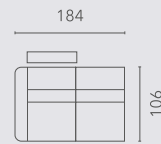

## Elementen | Éléments

hoogte-hauteur: 75/90 cm

Alle elementen zijn links (L) en rechts (R) verkrijgbaar | Tous les éléments sont disponibles à gauche (L) et à droite (R)

10SN

15SN

20SN

25SN

15SL

20SL

20SLE00

25SL

30SL

ottomane

OTTL

longchair - klein  
chaise longue

LCSR

longchair - groot  
chaise longue

LCHR

hoek  
angle

90C

voetbank  
pouf

POU

Populaire opstellingen | Configurations populaires

hoogte-hauteur: 75/90 cm