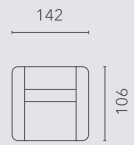

## Elementen | Éléments

hoogte-hauteur: 75/90 cm

Alle elementen zijn links (L) en rechts (R) verkrijgbaar | Tous les éléments sont disponibles à gauche (L) et à droite (R)

10SN

15SN

20SN

25SN

15SL

20SL

20SLE00

25SL

30SL

ottomane

OTTL

longchair - klein  
chaise longue

LCSR

longchair - groot  
chaise longue

LCHR

hoek  
angle

90C

voetbank  
pouf

POU

Populaire opstellingen | Configurations populaires

hoogte-hauteur: 75/90 cm

1552

2052

2552

3052

20SL - LCSR

20SL - LCHR

20SLE00 - LCSR

20SLE00 - LCHR