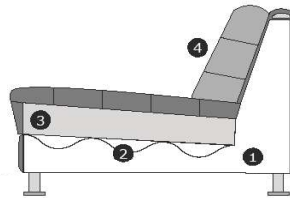

  
 2 zits met arm links of rechts  
 B-181 cm.  
 H- 92 cm.  
 D-109 cm.

  
 2.5- zits met arm links of rechts  
 B-218 cm.  
 H- 92 cm.  
 D-109 cm.

Longchair links of rechts

B-113 cm.  
H- 92 cm.  
D-226 cm.

Divan links / rechts

B-117 cm.  
H- 92 cm.  
D-160 cm

2-zits met 2 armleuningen

B-199 cm.  
H- 92 cm.  
D-109 cm.

2,5-zits met 2 armleuningen

B-236 cm.  
H- 92 cm.  
D-109 cm.

2-zits zonder armleuningen

B-163 cm.  
H- 92 cm.  
D-109 cm.

2,5-zits zonder armleuningen

B-200 cm  
H- 92 cm  
D-109 cm.

Zithoogte/diepte:  $\pm 46/54-61$  cm.

Armhoogte/Breedte:  $\pm 69/\pm 25$  cm.

Model is standaard door gestoffeerd en verbinding d.m.v. z.g. krokodillen.