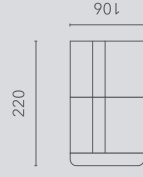

Elementen | Éléments

hoogte-hauteur: 75/90 cm

Alle elementen zijn links (L) en rechts (R) verkrijgbaar | Tous les éléments sont disponibles à gauche (L) et à droite (R)

10SN

15SN

20SN

25SN

15SL

20SL

25SL

30SL

ottomane

OTTL

longchair - small-
chaise longue

LCSR

longchair
chaise longue

hoogte-hauteur: 75/90 cm

140

1552

200

2052

220

2552

240