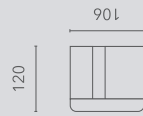

Elementen | Éléments

hoogte-hauteur: 75/90 cm

Alle elementen zijn links (L) en rechts (R) verkrijgbaar | Tous les éléments sont disponibles à gauche (L) et à droite (R)

10SN

15SN

20SN

25SN

15SL

20SL

25SL

30SL

ottomane

OTTL

longchair - small-
chaise longue

LCSR

longchair
chaise longue

hoogte-hauteur: 75/90 cm

140

1552

200

2052

220

2552

240