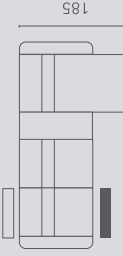

Elementen | Éléments

hoogte-hauteur: 75/90 cm

Alle elementen zijn links (L) en rechts (R) verkrijgbaar | Tous les éléments sont disponibles à gauche (L) et à droite (R)

10SN

15SN

20SN

25SN

15SL

hoogte-hauteur: 75/90 cm

140

1552

200

2052

220

2552

240

205LE00 - LCHR

333

305L - LCSR

344

LCHL - 30SR

313

255L - LCSR

324

LCHL - 25SR

354

205LE00 - POU INT - LCHR

410

205LE00 - 90C - 205SN - LCHR