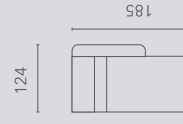

Elementen | Éléments

hoogte-hauteur: 75/90 cm

Alle elementen zijn links (L) en rechts (R) verkrijgbaar | Tous les éléments sont disponibles à gauche (L) et à droite (R)

10SN

15SN

20SN

25SN

15SL

20SL

25SL

30SL

ottomane

OTTL

longchair - small-
chaise longue

LCSR

longchair
chaise longue

LCHR

hoek
angle

90C

voerbank
pouf

POU

tussenelement
élément intermédiaire

POU INT

Populaire opstellingen | Configurations populaires

hoogte-hauteur: 75/90 cm

140

1552

200

2052

220

2552

240