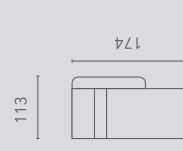

Elementen | Éléments

hoogte-hauteur: 75/90 cm

Alle elementen zijn links (L) en rechts (R) verkrijgbaar | Tous les éléments sont disponibles à gauche (L) et à droite (R)

10SN

15SN

20SN

25SN

15SL

20SL

25SL

30SL

ottomane

OTTL

longchair - small-
chaise longue

LCSR

longchair
chaise longue

LCHR

hoek
angle

90C

voerbank
pouf

POU

tussenelement
élément intermédiaire

POU INT

Populaire opstellingen | Configurations populaires

hoogte-hauteur: 75/90 cm

140

1552

200

2052

220

2552

240