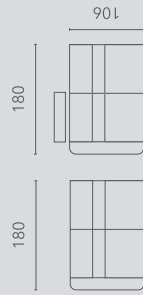

Elementen | Éléments

hoogte-hauteur: 75/90 cm

Alle elementen zijn links (L) en rechts (R) verkrijgbaar | Tous les éléments sont disponibles à gauche (L) et à droite (R)

10SN

15SN

20SN

25SN

15SL

20SL

25SL

30SL

ottomane

OTTL

longchair - small-
chaise longue

LCSR

longchair
chaise longue

LCHR

hoek
angle

90C

voerbank
pouf

POU

tussenelement
élément intermédiaire

POU INT

Populaire opstellingen | Configurations populaires

hoogte-hauteur: 75/90 cm

140

1552

200

2052

220

2552

240