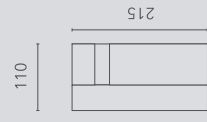

Elementen | Éléments

hoogte-hauteur: 75/90 cm

Alle elementen zijn links (L) en rechts (R) verkrijgbaar | Tous les éléments sont disponibles à gauche (L) et à droite (R)

10SN

15SN

20SN

25SN

15SL

20SL

25SL

30SL

ottomane

OTTL

longchair - small-
chaise longue

LCSR

longchair
chaise longue

LCHR

hoek
angle

90C

voerbank
pouf

POU

tussenelement
élément intermédiaire

POU INT

Populaire opstellingen | Configurations populaires

hoogte-hauteur: 75/90 cm

140

1552

200

2052

220

2552

240