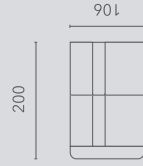

Elementen | Éléments

hoogte-hauteur: 75/90 cm

Alle elementen zijn links (L) en rechts (R) verkrijgbaar | Tous les éléments sont disponibles à gauche (L) et à droite (R)

10SN

15SN

20SN

25SN

15SL

20SL

25SL

30SL

ottomane

OTTL

longchair - small-
chaise longue

LCSR

longchair
chaise longue

hoogte-hauteur: 75/90 cm

140

1552

200

2052

220

2552

240