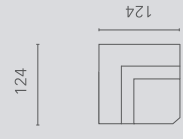

Elementen | Éléments

hoogte-hauteur: 75/90 cm

Alle elementen zijn links (L) en rechts (R) verkrijgbaar | Tous les éléments sont disponibles à gauche (L) et à droite (R)

10SN

15SN

20SN

25SN

15SL

20SL

25SL

30SL

ottomane

OTTL

longchair - small-
chaise longue

LCSR

longchair
chaise longue

LCHR

hoek
angle

90C

voerbank
pouf

POU

tussenelement
élément intermédiaire

POU INT

Populaire opstellingen | Configurations populaires

hoogte-hauteur: 75/90 cm

140

1552

200

2052

220

2552

240