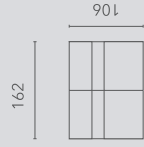

Elementen | Éléments

hoogte-hauteur: 75/90 cm

Alle elementen zijn links (L) en rechts (R) verkrijgbaar | Tous les éléments sont disponibles à gauche (L) et à droite (R)

10SN

15SN

20SN

25SN

15SL

20SL

25SL

30SL

ottomane

OTTL

longchair - small-
chaise longue

LCSR

longchair
chaise longue

LCHR

hoek
angle

90C

voerbank
pouf

POU

tussenelement
élément intermédiaire

POU INT

Populaire opstellingen | Configurations populaires

hoogte-hauteur: 75/90 cm

140

1552

200

2052

220

2552

240