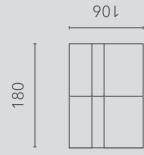

Elementen | Éléments

hoogte-hauteur: 75/90 cm

Alle elementen zijn links (L) en rechts (R) verkrijgbaar | Tous les éléments sont disponibles à gauche (L) et à droite (R)

10SN

15SN

20SN

25SN

15SL

20SL

25SL

30SL

ottomane

OTTL

longchair - small-
chaise longue

LCSR

longchair
chaise longue

hoogte-hauteur: 75/90 cm

140

1552

200

2052

220

2552

240