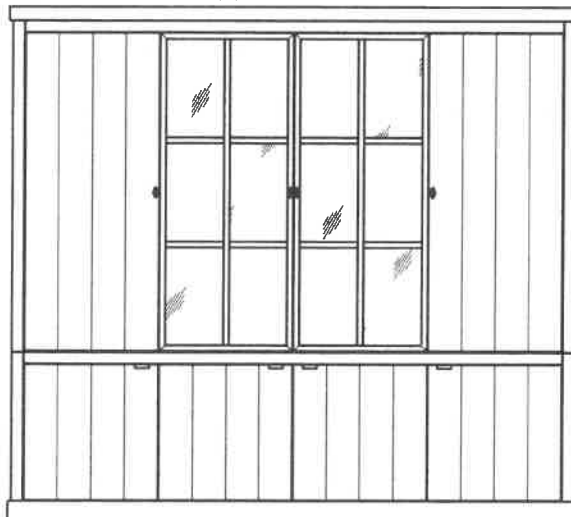

VITRINE 2 DOORS
1271 x 480 x 2200(H)

VITRINE 3 DOORS
1840 x 480 x 2200(H)

VITRINE 4 DOORS
2410 x 480 x 2200(H)

BAR 4 DOORS
1297 x 480 x 1750(H)

BUFFET 3 DOORS - 1 DRAWER
2380 x 480 x 885(H)

TV CHEST 2 DOORS
1600 x 480 x 500(H)

1840 x 480 x 2200(H)

2410 x 480 x 2200(H)

2410 x 480 x 2200(H)

1840 x 480 x 2200(H)

2410 x 480 x 2200(H)

1271 x 480 x 2200(H)

VITRINE 2DW+2DM
1840 x 480 x 2200(H)

VITRINE 4 DOORS WOOD (4DW)
2410 x 480 x 2200(H)

VITRINE 2 DOORS + OPEN
2410 x 480 x 2200(H)

VITRINE 3DW
1840 x 480 x 2200(H)

VITRINE 4DOORS (2DW + 2DM)
2410 x 480 x 2200(H)

VITRINE 2 DOORS WOOD
1271 x 480 x 2200(H)