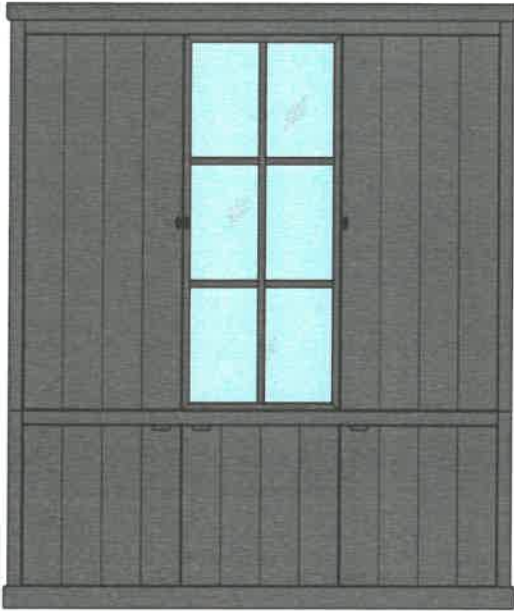

VITRINE 2 DOORS
1271 x 480 x 2200(H)

VITRINE 3 DOORS
1840 x 480 x 2200(H)

VITRINE 4 DOORS
2410 x 480 x 2200(H)

BAR 4 DOORS
1297 x 480 x 1750(H)

BUFFET 3 DOORS - 1 DRAWER
2380 x 480 x 885(H)

TV CHEST 2 DOORS
1600 x 480 x 500(H)

1840 x 480 x 2200(H)

2410 x 480 x 2200(H)

2410 x 480 x 2200(H)

1840 x 480 x 2200(H)

2410 x 480 x 2200(H)

1271 x 480 x 2200(H)

VITRINE 2DW+2DM
1840 x 480 x 2200(H)

VITRINE 4 DOORS WOOD (4DW)
2410 x 480 x 2200(H)

VITRINE 2 DOORS + OPEN
2410 x 480 x 2200(H)

VITRINE 3DW
1840 x 480 x 2200(H)

VITRINE 4DOORS (2DW + 2DM)
2410 x 480 x 2200(H)

VITRINE 2 DOORS WOOD
1271 x 480 x 2200(H)