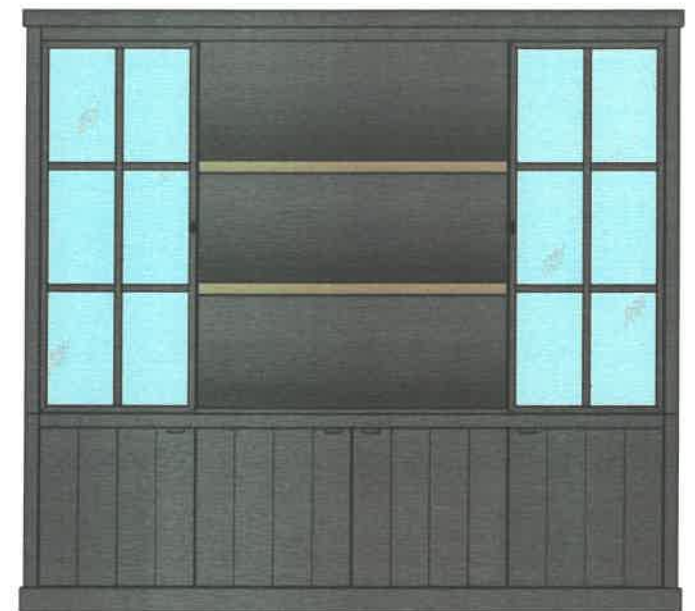

VITRINE 2 DOORS
1271 x 480 x 2200(H)

VITRINE 3 DOORS
1840 x 480 x 2200(H)

VITRINE 4 DOORS
2410 x 480 x 2200(H)

BAR 4 DOORS
1297 x 480 x 1750(H)

BUFFET 3 DOORS - 1 DRAWER
2380 x 480 x 885(H)

TV CHEST 2 DOORS
1600 x 480 x 500(H)

1840 x 480 x 2200(H)

2410 x 480 x 2200(H)

2410 x 480 x 2200(H)

1840 x 480 x 2200(H)

2410 x 480 x 2200(H)

1271 x 480 x 2200(H)

VITRINE 2DW+2DM
1840 x 480 x 2200(H)

VITRINE 4 DOORS WOOD (4DW)
2410 x 480 x 2200(H)

VITRINE 2 DOORS + OPEN
2410 x 480 x 2200(H)

VITRINE 3DW
1840 x 480 x 2200(H)

VITRINE 4DOORS (2DW + 2DM)
2410 x 480 x 2200(H)

VITRINE 2 DOORS WOOD
1271 x 480 x 2200(H)