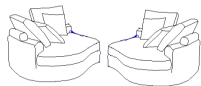

hoeelement 112x94cm. **XL/L**
(inkl. 2 rugkussens + 2x sierkussens)

B- 112 cm.
H- 90 cm.
D- 94 cm.

1-zits **XL** zonder armen
(inkl. 1 rugkussens + 1x lendenkussen)

B- 100 cm.
H- 90 cm.
D- 112 cm.

1-zits **L** zonder armen
(inkl. 1 rugkussens + 1x sierkussen)

B- 100 cm.
H- 90 cm.
D- 94 cm.

1,5-zit **XL** zonder armen
(inkl. 1 rugkussens + 1x lendenkussen)

B- 120 cm.
H- 90 cm.
D- 112 cm.

1,5-zits **L** zonder armen
(inkl. 1 rugkussens + 1x sierkussen)

B- 120 cm.
H- 90 cm.
D- 94 cm.

Eiland (links of rechts)
(inkl. 2 rugkussens + 2x lendenkussen)
Let op ! past alleen aansluitend op XI deel

B- 127 cm
H- 90 cm
D- 156 cm

Ottomaan **ROND** (links of rechts)
(inkl. 3 rugkussens + 2x lendenkussen)
Let op ! past alleen aansluitend op XI deel