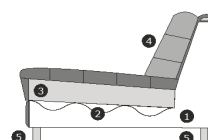

(inkl. 2 rugkussens + 2x lendenkussen)
Let op ! korte zijde past alleen aansluitend op XI deel

B- 112 cm
H- 90 cm
D- 223 cm

2,5-zits **ROND** (zonder armen)
(inkl. 3 rugkussens + 2x lendenkussen)
Let op ! past alleen aansluitend op XI deel

B- 208/126 cm
H- 90 cm
D- 112 cm

Zithoogte/diepte: ± 46/57-75 cm.
Standaard zijn zijden door gestoffeerd / Verbinding d.m.v. z.g. krokodillen.

B- 150 cm.
H- 90 cm.
D- 112 cm.

2-zits **XL** zonder armen
(inkl. 2 rugkussens + 2x sierkussens)